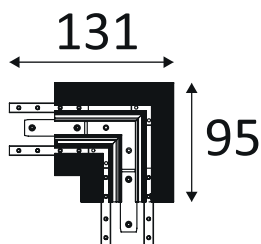

TR491

TR49105

PROFIL DE CONNEXION 90° GAUCHE PLAFOND POUR

DECO TRACK 48 S Profil d'angle 90° gauche plafond.

WEB

## GÉNÉRAL

Classe ETIM	EC002557
Garantie	5 ans
Matière corps	Plastique
Couleur	Noir mat
Longueur	127 mm
Largeur	127 mm
Hauteur	46,9 mm
Poids net	0,164 kg